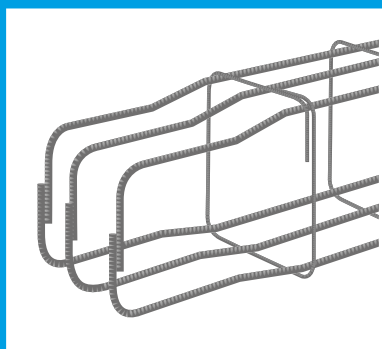

HET VLECHTWERK WORDT TOT EEN MINIMUM BEPERKT

De korven zijn praktisch en worden compleet geleverd op de bouwplaats.

De Standaard Wapeningskorf is leverbaar in lengtes van 3 meter voor funderingskisten van 5 afmetingen.

De Standaard Wapeningskorf is voorzien van beugels 8 mm om de 300 mm. Voor de wapeningsdoorsnede zie onderstaande tabel.

De Standaard Wapeningskorf wordt in drie uitvoeringen geleverd: met 1 gesloten kop (type K), met 2 open uiteindes (type O) en met 1 bajonetaansluiting (type B). Dankzij deze drie types is de Standaard Wapeningskorf van De Hoop Pekso met name geschikt voor kleinere projecten en woningaanbouw. Met de gesloten kop (K) en de bajonet (B) kan een hoekverbinding worden gemaakt. De korf met 2 open uiteindes (O) kan eenvoudig worden verlengd met behulp van ingebonden haarspelden.

Afmetingen en uitvoeringen

b x h (betonmaten)	lengte	wapeningsdoorsnede			pakket (aantal per pakket)	Haarspelden
		boven	flank	onder		
300 x 400	3 meter	3 Ø 12 mm	-	3 Ø 12 mm	20	3
350 x 400	3 meter	3 Ø 12 mm	-	3 Ø 12 mm	16	3
300 x 500	3 meter	3 Ø 12 mm	2 Ø 8 mm	3 Ø 12 mm	15	3
350 x 500	3 meter	3 Ø 12 mm	2 Ø 8 mm	3 Ø 12 mm	12	3
400 x 500	3 meter	4 Ø 12 mm	2 Ø 8 mm	4 Ø 12 mm	12	4

Bajonet