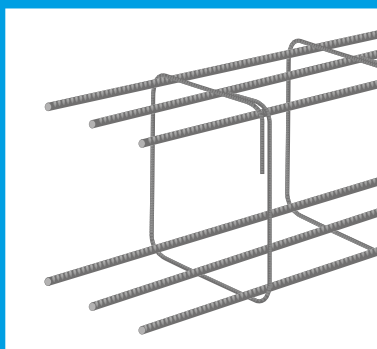

HET VLECHTWERK WORDT TOT EEN MINIMUM BEPERKT

De korven zijn praktisch en worden compleet geleverd op de bouwplaats.

De Standaard Wapeningskorf is leverbaar in lengtes van 3 meter voor funderingskisten van 5 afmetingen.

De Standaard Wapeningskorf is voorzien van beugels 8 mm om de 300 mm. Voor de wapeningsdoorsnede zie onderstaande tabel.

De Standaard Wapeningskorf wordt in drie uitvoeringen geleverd: met 1 gesloten kop (type K), met 2 open uiteindes (type O) en met 1 bajonetaansluiting (type B). Dankzij deze drie types is de Standaard Wapeningskorf van De Hoop Pekso met name geschikt voor kleinere projecten en woningaanbouw. Met de gesloten kop (K) en de bajonet (B) kan een hoekverbinding worden gemaakt. De korf met 2 open uiteindes (O) kan eenvoudig worden verlengd met behulp van ingebonden haarspelden.

Afmetingen en uitvoeringen

b x h (betonmaten)	lengte	wapeningsdoorsnede			pakket (aantal per pakket)	Haarspelden
		boven	flank	onder		
300 x 400	3 meter	3 Ø 12 mm	-	3 Ø 12 mm	20	3
350 x 400	3 meter	3 Ø 12 mm	-	3 Ø 12 mm	16	3
300 x 500	3 meter	3 Ø 12 mm	2 Ø 8 mm	3 Ø 12 mm	15	3
350 x 500	3 meter	3 Ø 12 mm	2 Ø 8 mm	3 Ø 12 mm	12	3
400 x 500	3 meter	4 Ø 12 mm	2 Ø 8 mm	4 Ø 12 mm	12	4

Open