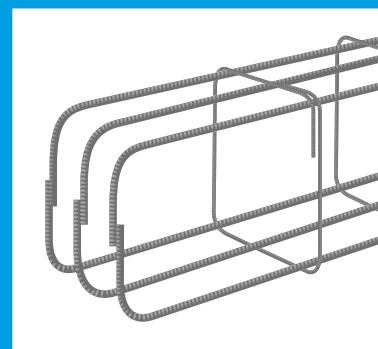

De Standaard Wapeningskorf is voorzien van beugels 8 mm om de 300 mm. Voor de wapeningsdoorsnede zie onderstaande tabel.

De Standaard Wapeningskorf wordt in drie uitvoeringen geleverd: met 1 gesloten kop (type K), met 2 open uiteindes (type O) en met 1 bajonetaansluiting (type B). Dankzij deze drie types is de Standaard Wapeningskorf van De Hoop Pekso met name geschikt voor kleinere projecten en woningaanbouw. Met de gesloten kop (K) en de bajonet (B) kan een hoekverbinding worden gemaakt. De korf met 2 open uiteindes (O) kan eenvoudig worden verlengd met behulp van ingebonden haarspelden.

Afmetingen en uitvoeringen

b x h (betonmaten)	lengte	wapeningsdoorsnede			pakket (aantal per pakket)	Haarspelden
		boven	flank	onder		
300 x 400	3 meter	3 Ø 12 mm	-	3 Ø 12 mm	20	3
350 x 400	3 meter	3 Ø 12 mm	-	3 Ø 12 mm	16	3
300 x 500	3 meter	3 Ø 12 mm	2 Ø 8 mm	3 Ø 12 mm	15	3
350 x 500	3 meter	3 Ø 12 mm	2 Ø 8 mm	3 Ø 12 mm	12	3
400 x 500	3 meter	4 Ø 12 mm	2 Ø 8 mm	4 Ø 12 mm	12	4

Bajonet

Open

Kop

De voordelen van de

Standaard Wapeningskorf

Arbovriendelijk

- Het vlechtwerk wordt tot een minimum beperkt doordat de korven direct onderling gekoppeld kunnen worden.
- De wapening wordt kant en klaar afgeleverd, dus minder zware arbeid op de bouwplaats.

Kostenbesparend

- Snel en eenvoudig.
- De korf is gemakkelijk zelf te plaatsen.

Praktisch

- Uit voorraad leverbaar, dus binnen 2 tot 5 dagen op de gewenste locatie.
- Afstandhouders en ingebonden haarspelden worden meegeleverd.
- Drie uitgekiende types voor het realiseren van hoekoplossingen, T-splitsingen en doorkoppelingen.